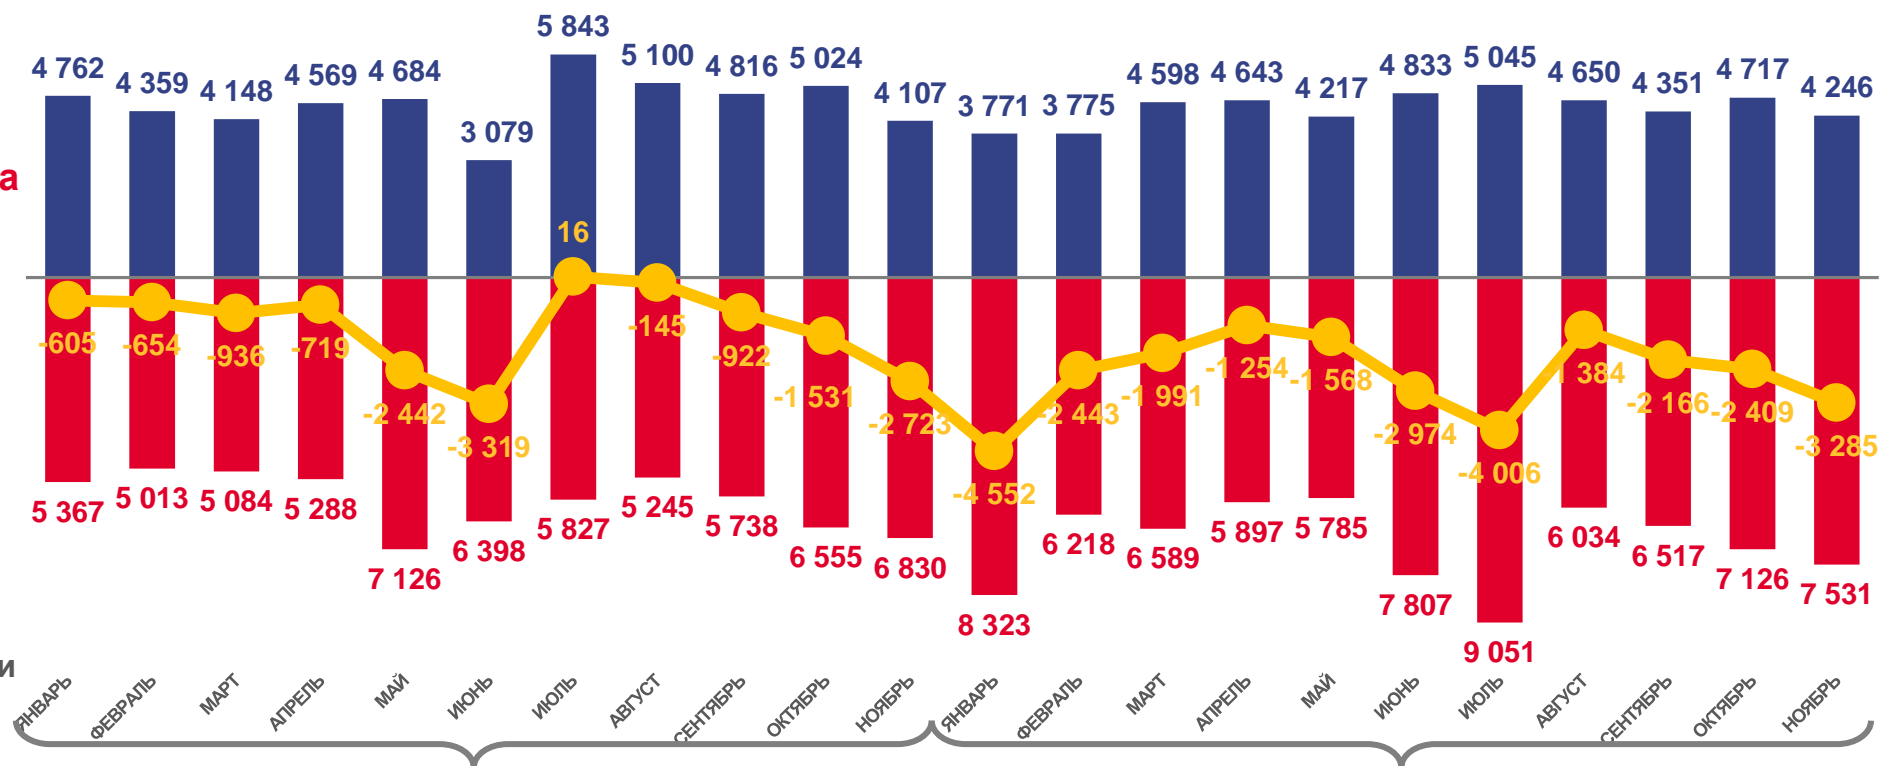

ЕСТЕСТВЕННОЕ ДВИЖЕНИЕ НАСЕЛЕНИЯ

ЧЕЛОВЕК

Показатели естественного движения населения за январь – ноябрь 2021 года

-28032 человека

Естественная убыль населения

-5,7‰ в расчете на 1000 человек населения

Коэффициент естественной убыли

■ Число родившихся

■ Число умерших

Естественный прирост, убыль (-)

ЧИСЛО ЗАРЕГИСТРИРОВАННЫХ БРАКОВ, ТЫСЯЧ

Брачность

за январь – ноябрь 2021 года

46,0 тыс. браков

Число зарегистрированных браков

9,4 % в расчете на 1000 человек населения

Коэффициент брачности

21,1 %

Изменение к январю – ноябрю 2020 года

ЧИСЛО ЗАРЕГИСТРИРОВАННЫХ РАЗВОДОВ, ТЫСЯЧ

Разводимость

за январь – ноябрь 2021 года

23,5 тыс. разводов

Число зарегистрированных разводов

4,8 ‰ в расчете на 1000 человек населения

Коэффициент разводимости

16,3 %

Изменение к январю – ноябрю 2020 года