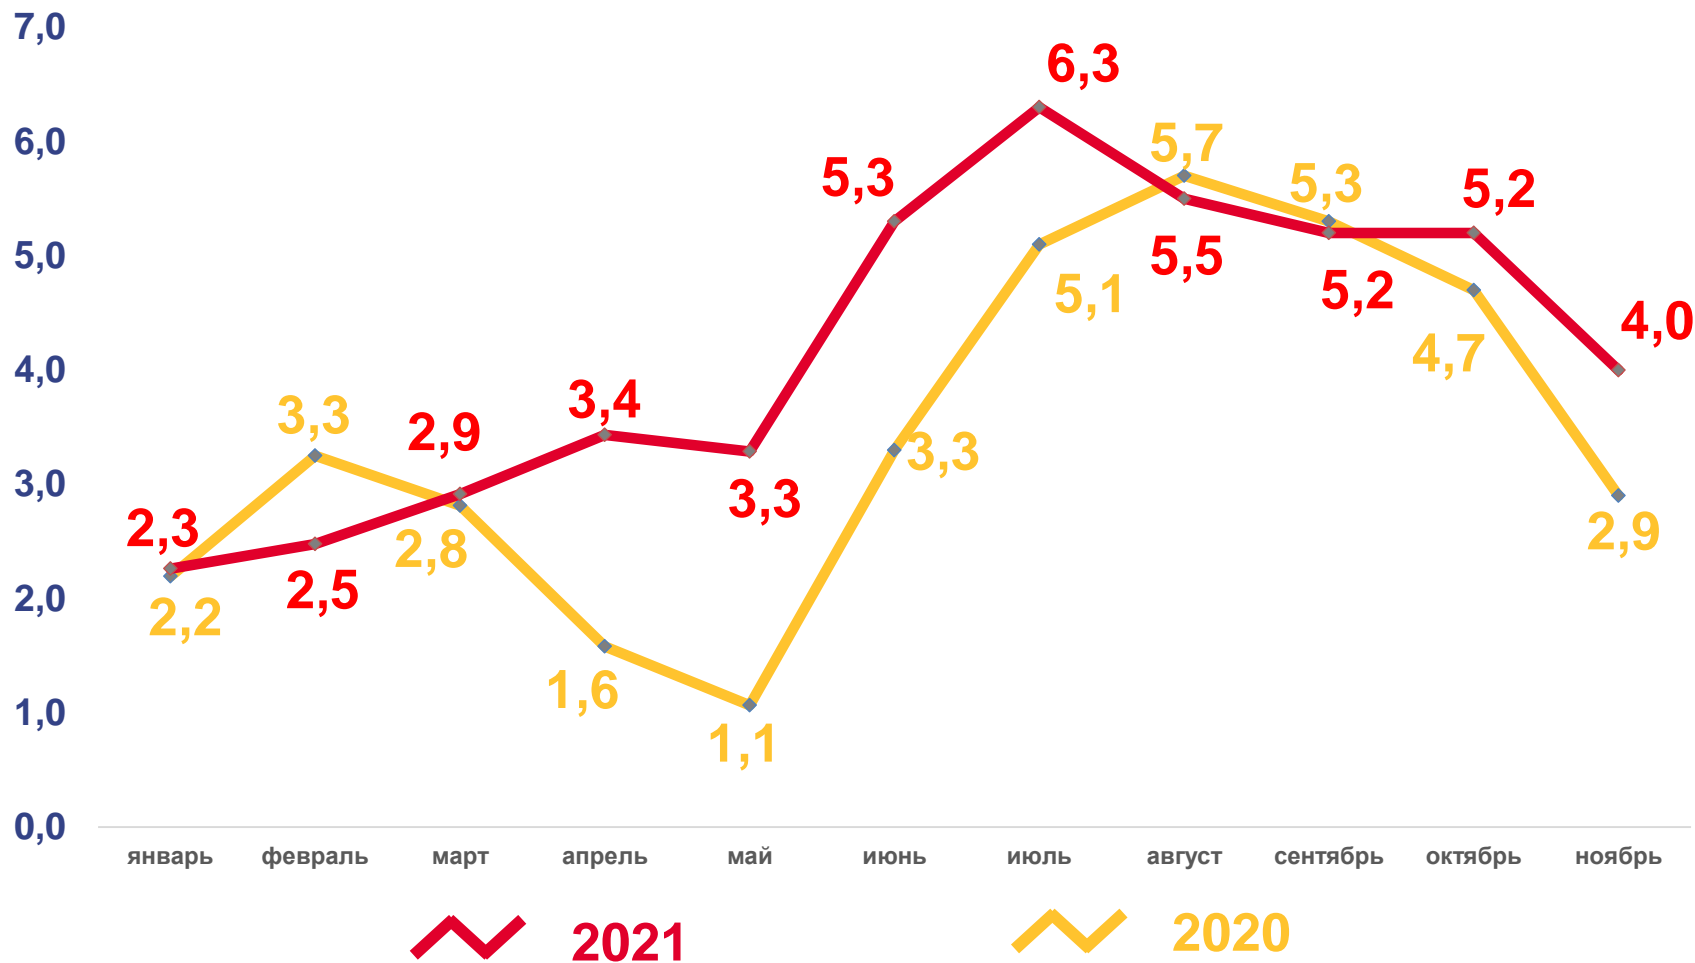

ЕСТЕСТВЕННОЕ ДВИЖЕНИЕ НАСЕЛЕНИЯ

ЧЕЛОВЕК

Показатели естественного движения населения за январь – ноябрь 2021 года

-28032 человека

Естественная убыль населения

-5,7‰ в расчете на 1000 человек населения

Коэффициент естественной убыли

■ Число родившихся

■ Число умерших

Естественный прирост, убыль (-)

ЧИСЛО ЗАРЕГИСТРИРОВАННЫХ БРАКОВ, ТЫСЯЧ

Брачность

за январь – ноябрь 2021 года

46,0 тыс. браков

Число зарегистрированных браков

9,4 % в расчете на 1000 человек населения

Коэффициент брачности

21,1 %

Изменение к январю – ноябрю 2020 года

ЧИСЛО ЗАРЕГИСТРИРОВАННЫХ РАЗВОДОВ, ТЫСЯЧ

Разводимость

за январь – ноябрь 2021 года

23,5 тыс. разводов